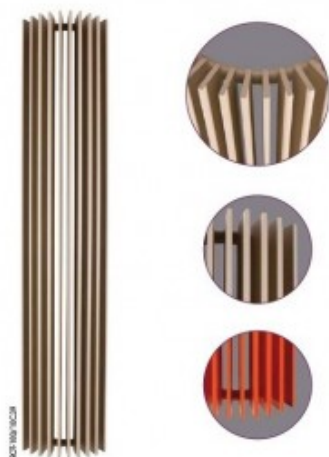

ROT-120/10N

Cena jednostkowa od: 1 662,22 zł brutto

Opis:

Grzejnik dekoracyjny ROTI to kosmiczna elegancja, prosta forma, przenikliwy kształt. Smukła i wygięta modelka, którą możesz wyeksponować lub ukryć w narożniku.

Grzejnik dekoracyjny ROTI to:

- Optymalne wzornictwo. Smukła i elegancka forma.
- Łatwiejsze przygotowanie przyłączy.

Standardowe podłączenie dolne

o rozstawie 50 mm (D50 na środku).

- Więcej możliwości.

Grzejnik można zamontować na ścianie płaskiej lub w rogu pomieszczenia.

- Elastyczność.

W komplecie z grzejnikiem dwa zestawy montażowe.

- Oznaczenie N: Grzejnik zawieszony w narożniku.

Gwarancja: 8 lat. □