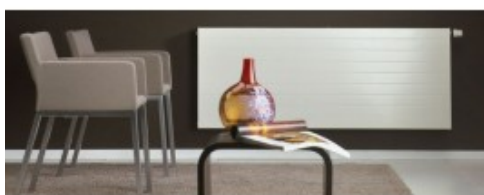

FAH33 400x900

Cena jednostkowa od: **2 634,63 zł brutto**

Opis:

Niskie grzejniki pokojowe z oferty Purmo, takie jak grzejnik ozdobny Faro H, to świetny wybór dla zwolenników mniej surowych, ale wciąż nowoczesnych wnętrz. Dzięki niewielkim wysokościami nadaje się do pomieszczeń z dużymi przeszkleniami.

Jego płyta czołowa jest ozdobiona delikatnym profilowaniem, które dodaje całej konstrukcji lekkości i elegancji. Wyjątkowo zaprojektowana osłona górna doskonale współgra ze stylowym frontem. Dobór odpowiedniego koloru potrafi wydobyć z tego ozdobnego grzejnika Purmo nieoczekiwane efekty dekoracyjne. Estetyczne grzejniki w rzadko spotykanych odcieniach, np. czekoladowym lub czarnym, stanowią unikatowy element wystroju wnętrz w stylu minimalistycznym. Natomiast jeśli postanowimy przełamać spokojny wystrój dodatkami o intensywnej barwie np. czerwieni – dobór grzejników w tym kolorze także będzie stanowił ciekawy kontrast kolorystyczny. Model Faro H bardzo atrakcyjnie prezentuje się bowiem na tle ściany w kontrastowym kolorze.

- Przyłącza : 2 x G1/2" od dołu z prawej strony (z lewej strony na zamówienie)
- Ciśnienie robocze : 6 bar
- Temperatura maksymalna : 99 °C
- Ciśnienie próbne : 8 bar
- Kolor : biały RAL 9016, inne kolory z palety RAL na zamówienie
- Montaż na konsolach : grzejnik z uchwyty montażowymi na tylnej płycie
- Akcesoria : w komplecie z grzejnikiem 2 konsole MCW-5 wraz z kołkami i wkrętami fabrycznie zamontowany zawór termostatyczny (z prawej strony) i odpowietrznik (z lewej) □□