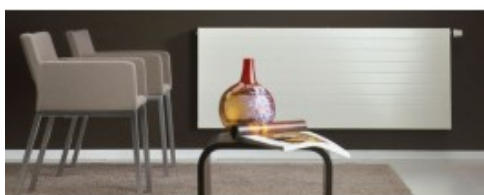

FAH33 400x900

Cena jednostkowa od: 2 335,14 zł brutto

Opis:

Niskie grzejniki pokojowe z oferty Purmo, takie jak grzejnik ozdobny Faro H, to świetny wybór dla zwolenników mniej surowych, ale wciąż nowoczesnych wnętrz. Dzięki niewielkim wysokościami nadaje się do pomieszczeń z dużymi przeszkleniami.

Jego płyta czołowa jest ozdobiona delikatnym profilowaniem, które dodaje całej konstrukcji lekkości i elegancji. Wyjątkowo zaprojektowana osłona górna doskonale współgra ze stylowym frontem. Dobór odpowiedniego koloru potrafi wydobyć z tego ozdobnego grzejnika Purmo nieoczekiwane efekty dekoracyjne. Estetyczne grzejniki w rzadko spotykanych odcieniach, np. czekoladowym lub czarnym, stanowią unikatowy element wystroju wnętrz w stylu minimalistycznym. Natomiast jeśli postanowimy przełamać spokojny wystrój dodatkami o intensywnej barwie np. czerwieni – dobór grzejników w tym kolorze także będzie stanowił ciekawy kontrast kolorystyczny. Model Faro H bardzo atrakcyjnie prezentuje się bowiem na tle ściany w kontrastowym kolorze.

- Przyłącza : 2 x G1/2" od dołu z prawej strony (z lewej strony na zamówienie)
- Ciśnienie robocze : 6 bar
- Temperatura maksymalna : 99 °C
- Ciśnienie próbne : 8 bar
- Kolor : biały RAL 9016, inne kolory z palety RAL na zamówienie
- Montaż na konsolach : grzejnik z uchwyty montażowymi na tylnej płycie
- Akcesoria : w komplecie z grzejnikiem 2 konsole MCW-5 wraz z kołkami i wkrętami fabrycznie zamontowany zawór termostatyczny (z prawej strony) i odpowietrznik (z lewej) □□